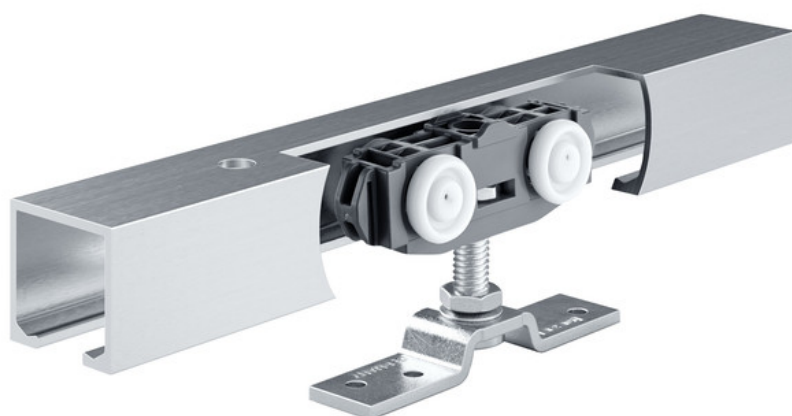

## Komplet Rollan 80 NT

Klizni okov za drvena krila

### PODRUČJA PRIMJENE

- Za drvena, plastična i metalna krila
- Za težine krila do 80 kg
- Za zidnu montažu

## OBILJEŽJA PROIZVODA

→ Klizni okov za drvena krila s težinom krila do 80 kg