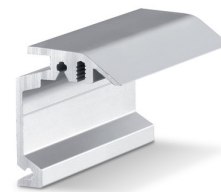

Sigurnosno-tehnički list

Skriveni zidni kutnik

Perlan

Zidni kutnik za skrivenu zidnu montažu kliznih vodilica

PODRUČJA PRIMJENE

- Za zidnu montažu
- Za drvena krila debljine 37 mm
- Za skrivenu montažu
- Za potpuno staklena vrata

OBILJEŽJA PROIZVODA

→ Zidni kutnik za skrivenu montažu kliznih vodilica na zid i debljine krila do 37 mm

TEHNIČKI PODACI

Trgovački naziv

Skriveni zidni kutnik Perlan

VARIJANTE / INFORMACIJE NARUDŽBE

Naziv	Opis	Identifikacijski br.	Boja
Skriveni zidni kutnik Perlan	po mjeri, za primjenu kod debljine krila do 37 mm	130468	Slično plemenitom čeliku
Skriveni zidni kutnik Perlan	po mjeri, za primjenu kod debljine krila do 37 mm	130462	EV1

SADRŽI**SKRIVENI ZIDNI KUTNIK PERLAN**

Zidni kutnik za skrivenu zidnu montažu kliznih vodilica

Naziv	Opis	Identifikacijski br.	Boja
Skriveni zidni kutnik Perlan	za primjenu kod debljine krila do 37 mm	130463	Slično plemenitom čeliku
Skriveni zidni kutnik Perlan	za primjenu kod debljine krila do 37 mm	130415	EV1
Skriveni zidni kutnik Perlan	za primjenu kod debljine krila do 37 mm	130417	EV1
Skriveni zidni kutnik Perlan	za primjenu kod debljine krila do 37 mm	130418	EV1
Skriveni zidni kutnik Perlan	za primjenu kod debljine krila do 37 mm	130419	EV1
Skriveni zidni kutnik Perlan	za primjenu kod debljine krila do 37 mm	130465	Slično plemenitom čeliku
Skriveni zidni kutnik Perlan	za primjenu kod debljine krila do 37 mm	130466	Slično plemenitom čeliku
Skriveni zidni kutnik Perlan	za primjenu kod debljine krila do 37 mm	130464	Slično plemenitom čeliku
Skriveni zidni kutnik Perlan	za primjenu kod debljine krila do 37 mm	130414	EV1