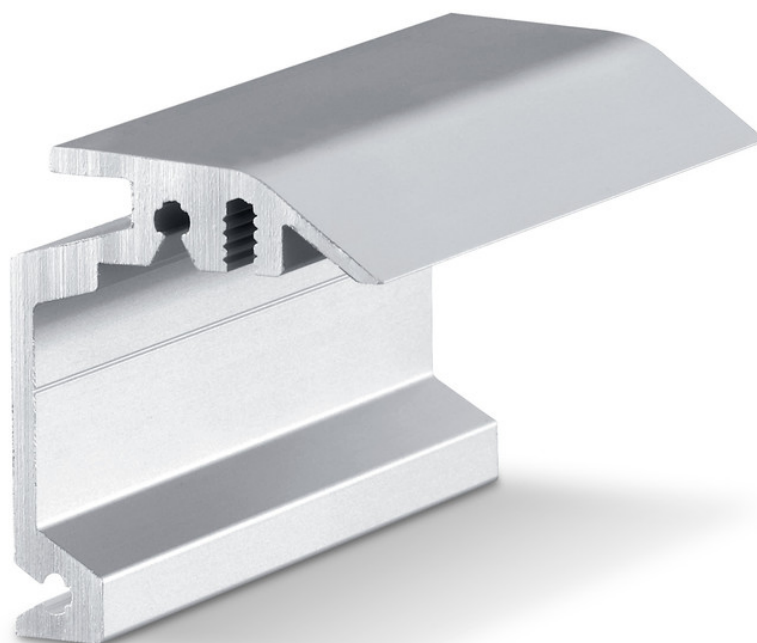

Sigurnosno-tehnički list

Skriveni zidni kutnik

Perlan

Zidni kutnik za skrivenu zidnu montažu kliznih vodilica

PODRUČJA PRIMJENE

- Za zidnu montažu
- Za drvena krila debljine 37 mm
- Za skrivenu montažu
- Za potpuno staklena vrata

OBILJEŽJA PROIZVODA

→ Zidni kutnik za skrivenu montažu kliznih vodilica na zid i debljine krila do 37 mm

TEHNIČKI PODACI

Trgovački naziv

Skriveni zidni kutnik Perlan

VARIJANTE / INFORMACIJE NARUDŽBE

Naziv	Opis	Identifikacijski br.	Boja
Skriveni zidni kutnik Perlan	po mjeri, za primjenu kod debljine krila do 37 mm	130468	Slično plemenitom čeliku
Skriveni zidni kutnik Perlan	po mjeri, za primjenu kod debljine krila do 37 mm	130462	EV1

SADRŽI**SKRIVENI ZIDNI KUTNIK PERLAN**

Zidni kutnik za skrivenu zidnu montažu kliznih vodilica

Naziv	Opis	Identifikacijski br.	Boja
Skriveni zidni kutnik Perlan	za primjenu kod debljine krila do 37 mm	130463	Slično plemenitom čeliku
Skriveni zidni kutnik Perlan	za primjenu kod debljine krila do 37 mm	130415	EV1
Skriveni zidni kutnik Perlan	za primjenu kod debljine krila do 37 mm	130417	EV1
Skriveni zidni kutnik Perlan	za primjenu kod debljine krila do 37 mm	130418	EV1
Skriveni zidni kutnik Perlan	za primjenu kod debljine krila do 37 mm	130419	EV1
Skriveni zidni kutnik Perlan	za primjenu kod debljine krila do 37 mm	130465	Slično plemenitom čeliku
Skriveni zidni kutnik Perlan	za primjenu kod debljine krila do 37 mm	130466	Slično plemenitom čeliku
Skriveni zidni kutnik Perlan	za primjenu kod debljine krila do 37 mm	130464	Slično plemenitom čeliku
Skriveni zidni kutnik Perlan	za primjenu kod debljine krila do 37 mm	130414	EV1