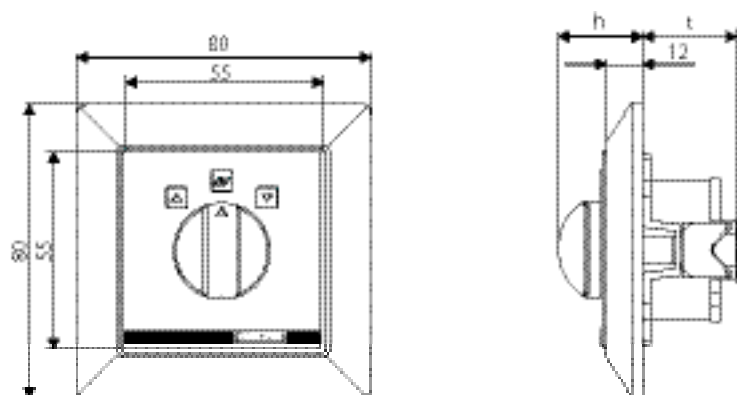

Tehnički podatci

Varijanta	Napon	Struja
LTA-LSA	230 V AC	maks. 10 A
Tip zaštite	IP 40	

Nacrti s mjerama