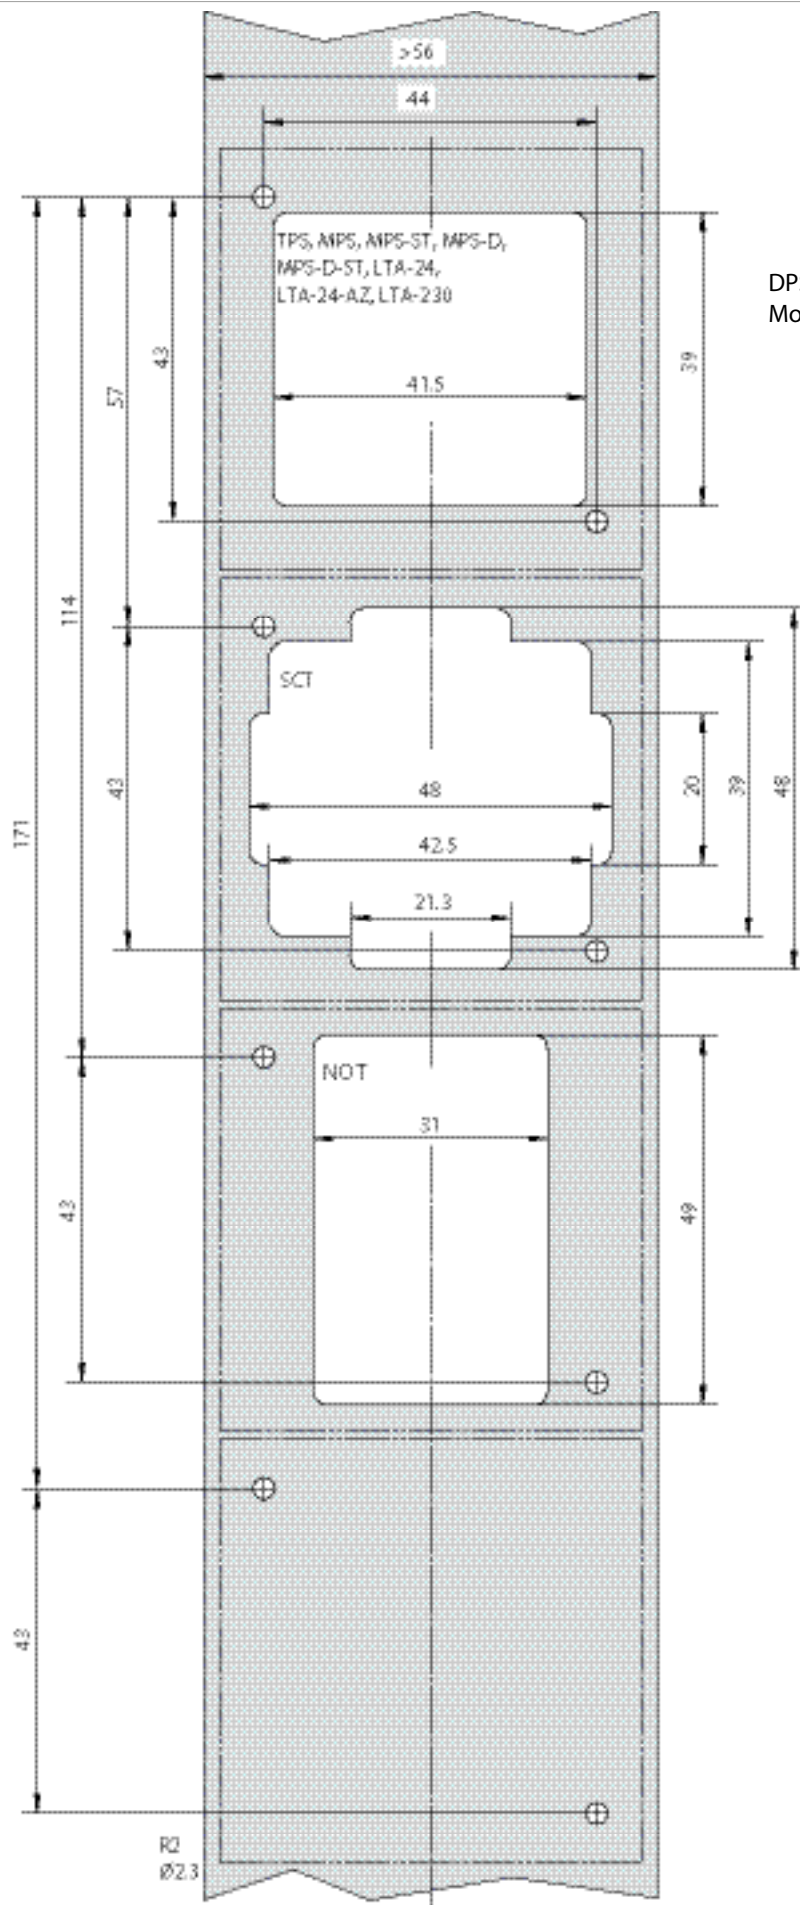

DPS, LTA-LSA:
Montaža na stup nije moguća.

Spojne sheme

Prekidač	Naziv	Kat. br.	Prekidač	Naziv	Kat. br.	Spojna shema	h [mm]	t [mm]
	SCT (1-pol.)	117996		-	-		11	31.9
	TPS TPS-SCT TPS-KDT TPS-KDT-SCT DPS s OFF DPS bez OFF DPS s OFF SCT	113231 113232 126582 126583 151524 155809 155810					11.3	5.3 31.9
	MPS	113226		MPS-ST	113227		24	36
	MPS-D	118417		MPS-D-ST			24	36
	LTA-24 LTA-24-SCT	118473 127176					11	26
	LTA-24-AZ	129393					11	26
	LTA-230 LTA-230-SCT	118474 118475					11	26
	LTA-LSA	118476					24	32
	U SLUČAJU NUŽDE	123132					54	56