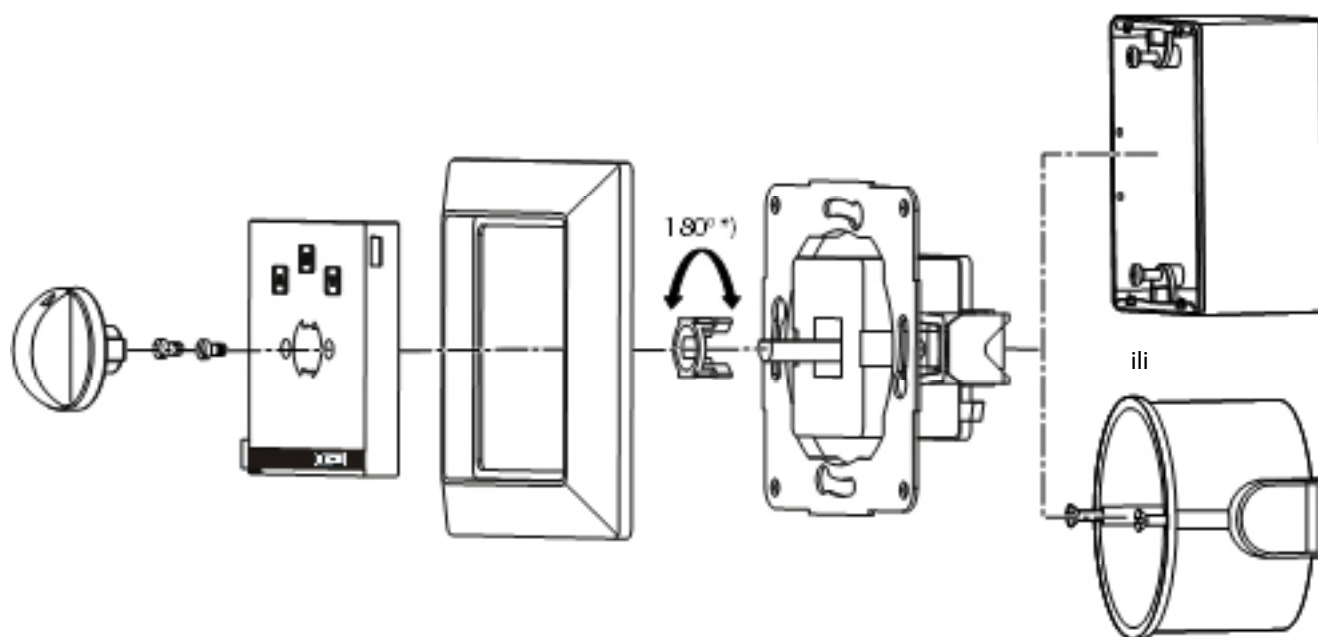

Sastavljanje

*) po odabiru s povratom ili bez povrata;
Stanje isporuke: bez povrata