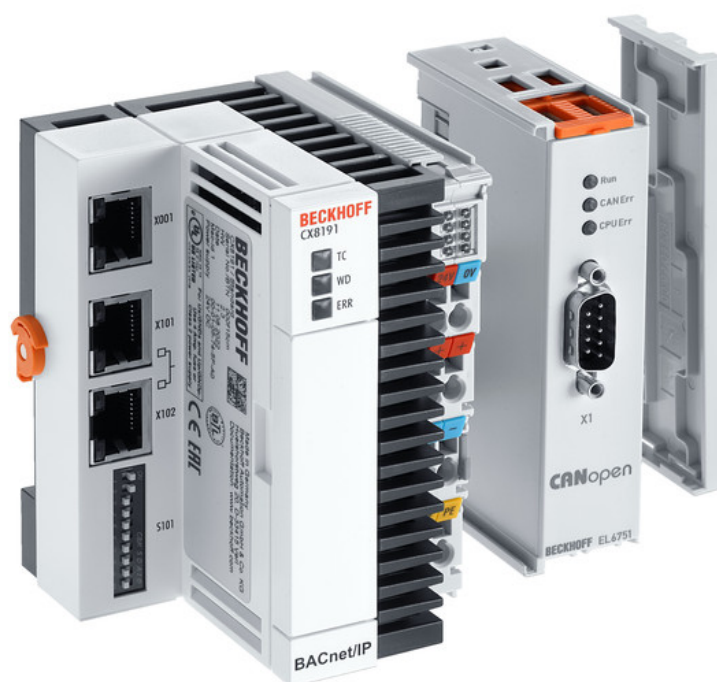

# Sigurnosno-tehnički list myGEZE Control s GEZE CAN sabirnicom \*

Sustav kontrolera za manje primjene za povezivanje GEZE  
CAN proizvoda preko nekoliko linija sabirnica

## PODRUČJA PRIMJENE

- BACnet IP integracija u sustave za upravljanje zgradom
- Umrežavanje GEZE proizvoda koji se mogu povezati s tehnologijom CAN sabirnice
- Proizvodi prikladni za sustave evakuacijskih putova: TZ 320, TZ 321 i TZ 322
- Proizvodi prikladni za automatske pogone vrata: Slimdrive, Powerturn, TSA 325 NT i Revolver.PRIME
- Proizvodi prikladni za sustave odvoda dima i topline: MBZ 300 u raznim izvedbama

## OPIS PROIZVODA

BACnet Building Controller (modul za upravljanje zgradom BACnet) sa stezaljkom modula za povezivanje do 63 sudionika na CAN sabirnici

### OBILJEŽJA PROIZVODA

- Sustav obuhvaća: osnovni uređaj, CAN glavna stezaljka, CAN utična spojnica, krajnja kapica sabirnice
- Komponente zahtijevaju malo prostora, što im omogućuje ugradnju u male sustave razdjelnika ili razvodne ormare
- Sustav je dostupan unaprijed konfiguriran sa zadanim postavkama
- Moguće su opsežne konfiguracije specifične za projekt prema korisničkim specifikacijama (identifikacija sustava, tekstovi komentara, tekstovi statusa)
- Vremenske funkcije i grupirane naredbe za prebacivanje mogu se konfigurirati putem scenskih aplikacija
- BACnet koncept alarma integriran i prilagodljiv prema kupcu