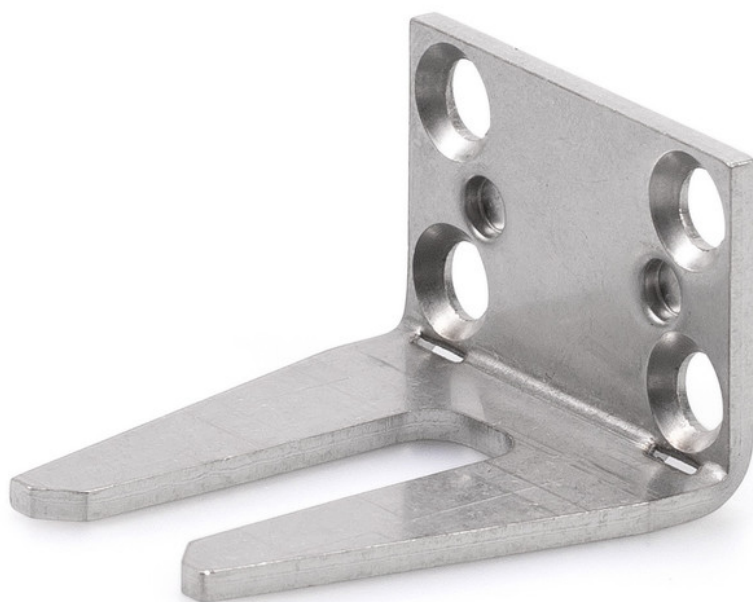

Sigurnosno-tehnički list

Komplet za montažu na

krilo *

Za montažu pogona za zaključavanje Power lock na krilo

PODRUČJA PRIMJENE

- Otklopni, zaokretni, donje otklopni, prevrtni i zavrtni prozori
- Montaža na krilo

Komplet za montažu na krilo *

OBILJEŽJA PROIZVODA

→ Dostupno u različitim dimenzijama zaključavanja (8,5 mm i 11,5 mm)

TEHNIČKI PODACI

Trgovački naziv

Komplet za montažu na krilo *

VARIJANTE / INFORMACIJE NARUDŽBE

Naziv	Identifikacijski br.	Boja
Komplet za montažu na krilo *	150505	srebrene boje
Komplet za montažu na krilo *	147025	srebrene boje

* Prethodno označeni proizvodi mogu varirati, ovisno o zemlji, u pogledu oblika, tipa, svojstava, funkcije ili raspoloživosti. Ako imate pitanja, obratite se svojoj osobi za kontakt u tvrtki GEZE.