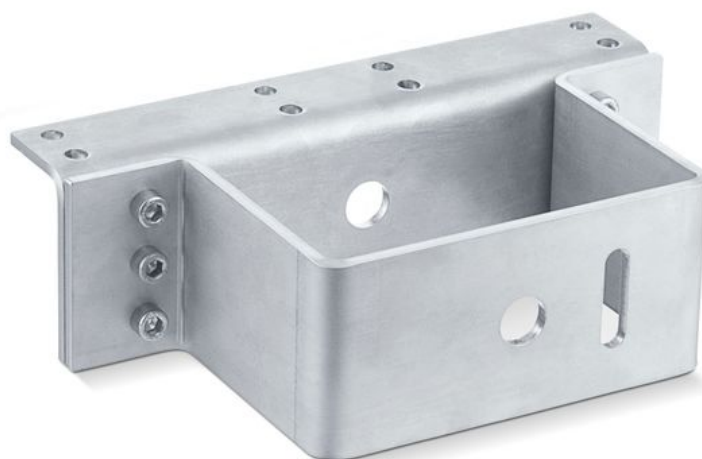

Sigurnosno-tehnički list

Konzola E 3000 NSK *

Za montažu vretenastog pogona E 1500 S i E 3000 na krovne prozore

PODRUČJA PRIMJENE

→ Montaža sporednog ruba zatvaranja na krovne prozore

Konzola E 3000 NSK *

OBILJEŽJA PROIZVODA

→ Jednostavno pričvršćenje

TEHNIČKI PODACI

Trgovački naziv

Konzola E 3000 NSK *

VARIJANTE / INFORMACIJE NARUDŽBE

Naziv	Opis	Identifikacijski br.	Boja
Konzola E 3000 NSK *	prikladno za montažu sporednog ruba zatvaranja na krovne prozore. Sadržaj isporuke bez steznog prstena id. br. 121274	130525	srebrene boje