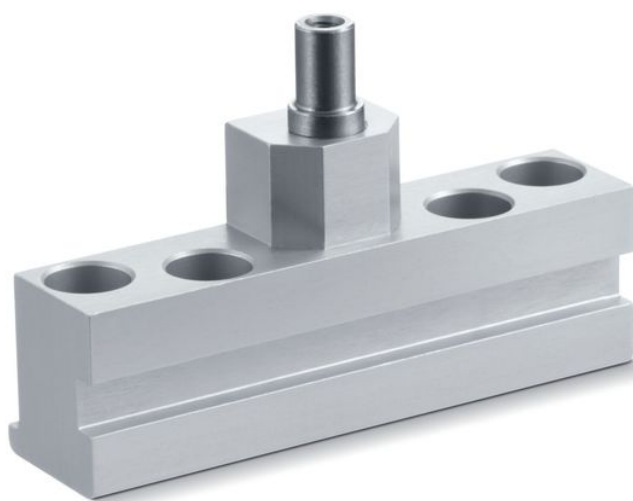

Sigurnosno-tehnički list

Nosač krila E 1500 NSK

HE *

Za montažu vretenastog pogona E 1500 N i E 250 NT na
krovne prozore

PODRUČJA PRIMJENE

→ Montaža sporednog ruba zatvaranja na krovne prozore tipa Heroal 85 D

OBILJEŽJA PROIZVODA

→ Jednostavno pričvršćenje

TEHNIČKI PODACI

Trgovački naziv

Nosač krila E 1500 NSK HE *

VARIJANTE / INFORMACIJE NARUDŽBE

Naziv	Opis	Identifikacijski br.	Boja
Nosač krila E 1500 NSK HE *	prikladno za montažu sporednog ruba zatvaranja na krovne prozore (Heroal 85 D), prikladno i za E 250 NT	136188	EV1