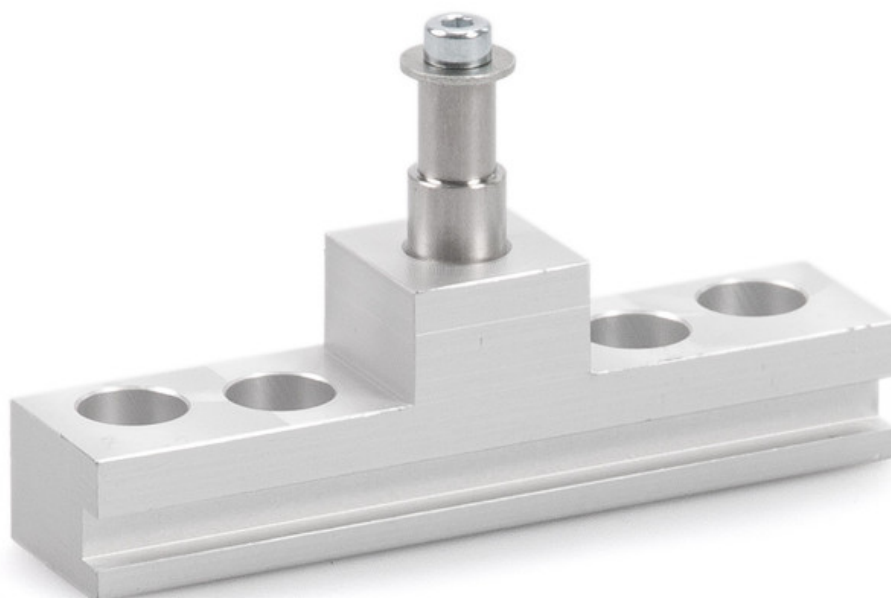

Sigurnosno-tehnički list

Nosač krila E 1500 NSK

A-HU *

Za montažu vretenastog pogona E 1500 N i E 250 NT na
krovne prozore

PODRUČJA PRIMJENE

→ Montaža sporednog ruba zatvaranja na krovne prozore tipa Alcoa AA100 i tipa Hueck VF 50/60

OBILJEŽJA PROIZVODA

→ Jednostavno pričvršćenje

TEHNIČKI PODACI

Trgovački naziv

Nosač krila E 1500 NSK A-HU *

VARIJANTE / INFORMACIJE NARUDŽBE

Naziv	Opis	Identifikacijski br.	Boja
Nosač krila E 1500 NSK A-HU *	prikladno za montažu sporednog ruba zatvaranja na krovne prozore (Alcoa AA 100, Hueck VF 50/60), mogućnost primjene i za E 250 NT	136189	EV1