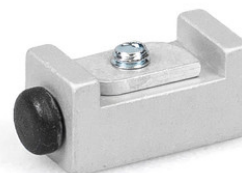

ZAUSTAVLJAČ ZA KONTINUIRANU PODNU VODILICU *

Zaustavljač za kontinuirane podne vodilice ugrađene u pod

Naziv	Identifikacijski br.
Zaustavljač za kontinuiranu podnu vodilicu	124655

KOMPLET ZA VISINSKO IZJEDNAČENJE/UDALJENOST OD STROPA, KONTINUIRANO

Kontinuirano izjednačenje stropa za stropnu montažu kliznih vodilica