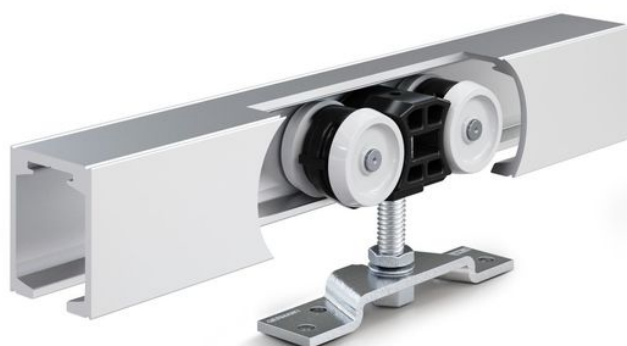

Sigurnosno-tehnički list **Perlan 140 stropno učvršćenje**

Klizni okov za drvena, plastična ili metalna vrata s težinom
krila od 140 kg

PODRUČJA PRIMJENE

- Klizna vrata u unutarnjem području s visokom frekvencijom prolaska
- Stambene, uredske i konferencijske prostorije te hoteli
- Montaža okova u svim vidljivim područjima
- Jednokrilna i višekrilna klizna vrata
- Pričvršćenje na strop

OBILJEŽJA PROIZVODA

- Klizni okov za težine krila do 140 kg
- Za materijal krila od drva, plastike ili metala
- S jednostranim ili obostranim prigušenjem za vrata s težinom krila do 80 kg tako da se vrata nježno koče i samostalno uvlače u završni položaj
- Podesivo visinsko izjednačenje izravna neravnine između stropa i kliznog profila
- Precizni kuglični ležajevi u kliznom mehanizmu s kotačićima osiguravaju posebno miran hod pri klizanju
- Dugotrajnost ispitana prema DIN EN 1527 u 100.000 ciklusa ispitivanja
- Upuštene ovjesne ploče omogućuju montažu vrata s malim razmakom između kliznog profila i gornjeg ruba vrata

TEHNIČKI PODACI

Trgovački naziv

Perlan 140 stropno učvršćenje

SADRŽI**KOMPLET PERLAN 140 ZA DRVENA KRILA**

Klizni okov za staklena krila s težinom krila do 140 kg

Naziv	Opis	Identifikacijski br.	Boja	Širina krila (min.)	Širina krila (maks.)
Komplet Perlan 140 za drvena krila	Za stropno učvršćenje ovjesnom pločom, težina krila do 140 kg	119354	EV1	500 mm	1040 mm
Komplet Perlan 140 za drvena krila	Za stropno učvršćenje ovjesnom pločom, težina krila do 140 kg	119355	EV1	500 mm	1240 mm
Komplet Perlan 140 za drvena krila	Za stropno učvršćenje ovjesnom pločom, težina krila do 140 kg	119353	EV1	500 mm	840 mm
Komplet Perlan 140 za drvena krila	Za stropno učvršćenje ovjesnom pločom, težina krila do 140 kg	119356	EV1	500 mm	1440 mm
Komplet Perlan 140 za drvena krila	Za stropno učvršćenje ovjesnom pločom, težina krila do 140 kg	119357	EV1	500 mm	1640 mm