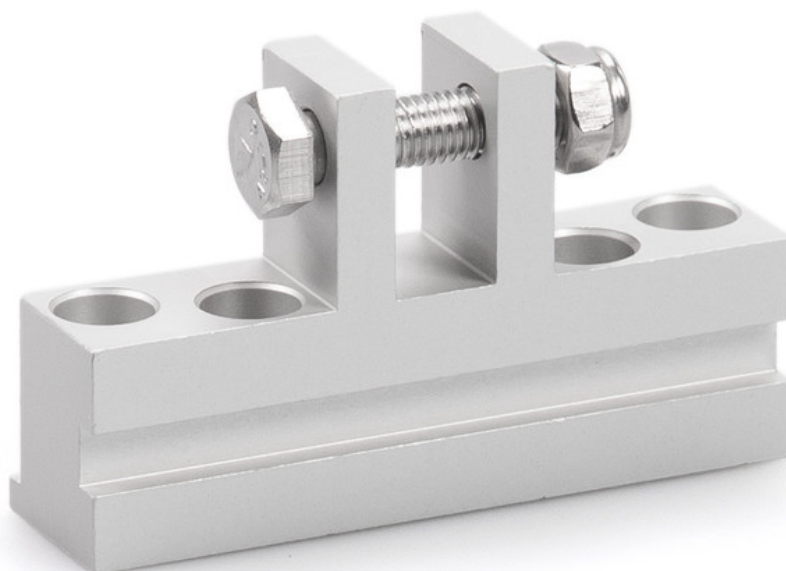

Sigurnosno-tehnički list

Nosač krila E 1500 HSK

HE *

Za montažu vretenastog pogona E 1500 N, E 250 NT i E 350 N na krovne prozore

PODRUČJA PRIMJENE

→ Montaža glavnog ruba zatvaranja na krovne prozore tipa Heroal 85D

OBILJEŽJA PROIZVODA

→ Jednostavno pričvršćenje

TEHNIČKI PODACI

Trgovački naziv

Nosač krila E 1500 HSK HE *

VARIJANTE / INFORMACIJE NARUDŽBE

Naziv	Opis	Identifikacijski br.	Boja
Nosač krila E 1500 HSK HE *	prikladno za montažu glavnog ruba zatvaranja na krovne prozore (Heroal 85 D), mogućnost primjene i za E 250 NT / E 350 N	136190	EV1