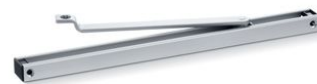

OPIS PROIZVODA

Gornji zatvarač vrata TS 1500 G s kliznom vodilicom prikladan je za 1-krilna unutarnja vrata širine krila do 750 mm (fiksna sila zatvaranja EN veličina 1).

OBILJEŽJA PROIZVODA

- Fiksna sila zatvaranja od EN1
- Može se upotrebljavati za vrata s otvaranjem nadesno i nalijevo bez premještanja
- Mehanička blokada u kliznoj vodilici s područjem blokiranja 80°-130°
- Hidraulični graničnik koji ubrzava vrata tik prije zatvorenog položaja
- Brzina zatvaranja može se individualno namjestiti
- Sve funkcije s namještanjem sprijeda

TEHNIČKI PODACI

Trgovački naziv	TS 1500 s blokadom
Širina krila (maks.)	750 mm
Vrsta montaže	Montaža krila vrata na strani spojnice, Ugradnja na gornju prečku na suprotnu stranu spojnice
Podesiva brzina zatvaranja	Da
Podesivi završni moment zatvaranja	Da, preko ventila
Integrirani prigušivač otvaranja	Ne
Položaj namještanja sile zatvaranja	Bočno
Blokada	Mehaničko
Integrirana dimna sklopka	Ne

SADRŽI

KLIZNA VODILICA TS 1500 G/F *

s mehaničkom blokadom i polugom

Naziv	Opis	Identifikacijski br.	Boja	Dimenzije	Točka blokade maks.
Klizna vodilica TS 1500 G/F	s mehaničkom blokadom i polugom	101889	srebrene boje	390 x 30.5 x 20.5 mm	130 °
Klizna vodilica TS 1500 G/F	s mehaničkom blokadom i polugom	101892	prema RAL	390 x 30.5 x 20.5 mm	130 °
Klizna vodilica TS 1500 G/F	s mehaničkom blokadom i polugom	101891	bijelo RAL 9016	390 x 30.5 x 20.5 mm	130 °