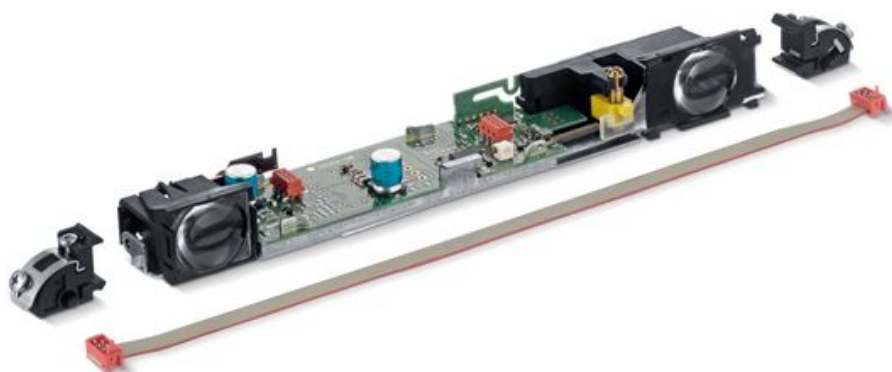

Sigurnosno-tehnički list

Komplet za proširenje

GC 335 *

Pribor za letvicu sa sensorima

PODRUČJA PRIMJENE

→ Prikladno za letvice sa sensorima GC 335

**OBILJEŽJA PROIZVODA**

→ S jednim Slave modulom, spojnim kabelom i ležajem s kopčom

TEHNIČKI PODACI

Trgovački naziv	Komplet za proširenje GC 335 *
Dimenzije	190 x 23 x 34 mm
Napon napajanja	24 V DC

VARIJANTE / INFORMACIJE NARUDŽBE

Naziv	Opis	Identifikacijski br.	Dimenzije
Komplet za proširenje GC 335 *	S jednim Slave modulom, spojnim kabelom i ležajem s kopčom	128072	190 x 23 x 34 mm