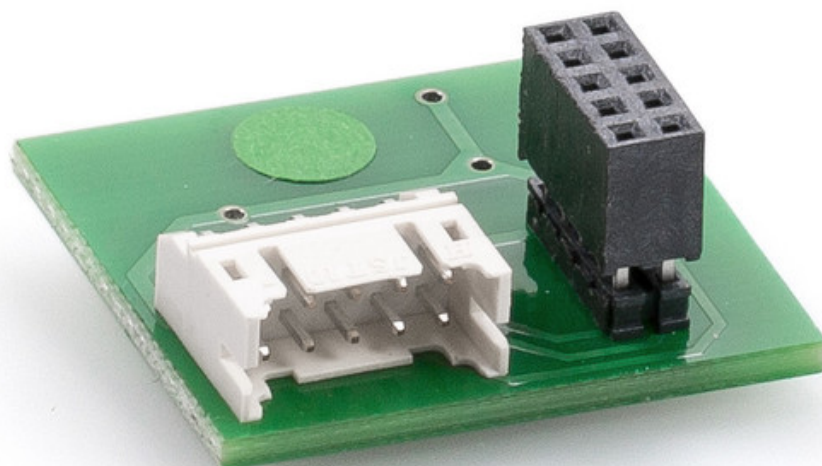

Sigurnosno-tehnički list

Sučelje GC 363 S *

Priključna ploča sučelja za serijsko priključivanje maksimalno dvaju samonadziranih kombiniranih detektora GC 363 SF

PODRUČJA PRIMJENE

→ Za serijsko priključivanje maksimalno dvaju samonadziranih kombiniranih detektora GC 363 SF

Sučelje GC 363 S *

OBILJEŽJA PROIZVODA

- Priključna ploča sučelja
- Uključujući priključni kabel

TEHNIČKI PODACI

Trgovački naziv	Sučelje GC 363 S *
Vrsta montaže	Integrirano

VARIJANTE / INFORMACIJE NARUDŽBE

Naziv	Opis	Identifikacijski br.	Vrsta montaže
Sučelje GC 363 S *	Sučelje za serijsko priključivanje od maksimalno dva GC 363+ SF odnosno GC 363 SF kombiniranih detektora za varijante FR-RWS, FR-LL i FR-DUO	151361	Integrirano