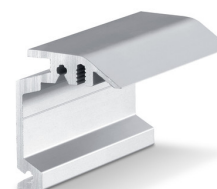

SKRIVENI ZIDNI KUTNIK PERLAN

Zidni kutnik za skrivenu zidnu montažu kliznih vodilica

Naziv	Opis	Identifikacijski br.	Boja	Vrsta montaže
Skriveni zidni kutnik Perlan	za primjenu kod debljine krila do 43 mm	130445	Slično plemenitom čeliku	Zid
Skriveni zidni kutnik Perlan	za primjenu kod debljine krila do 43 mm	130444	Slično plemenitom čeliku	Zid
Skriveni zidni kutnik Perlan	za primjenu kod debljine krila do 43 mm	130447	Slično plemenitom čeliku	Zid
Skriveni zidni kutnik Perlan	za primjenu kod debljine krila do 43 mm	130439	EV1	Zid
Skriveni zidni kutnik Perlan	za primjenu kod debljine krila do 43 mm	130440	EV1	Zid
Skriveni zidni kutnik Perlan	za primjenu kod debljine krila do 43 mm	130446	Slično plemenitom čeliku	Zid
Skriveni zidni kutnik Perlan	za primjenu kod debljine krila do 43 mm	130435	EV1	Zid
Skriveni zidni kutnik Perlan	za primjenu kod debljine krila do 43 mm	130436	EV1	Zid
Skriveni zidni kutnik Perlan	za primjenu kod debljine krila do 43 mm	130438	EV1	Zid