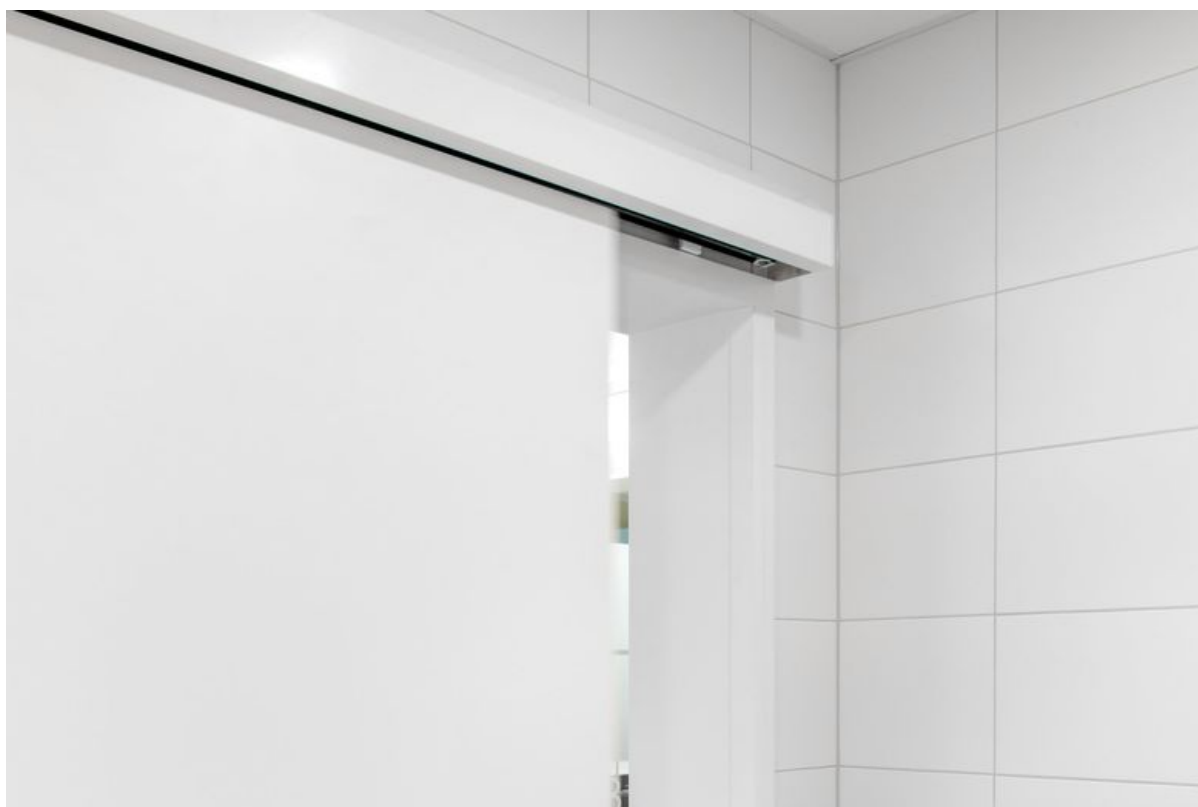

Sigurnosno-tehnički list

Perlan AUT-NT drvo

Automatizacija za Perlan na vratima s težinom krila do 80 kg

PODRUČJA PRIMJENE

- → Automatizacija kliznih vrata za Perlan na lakim do srednje teškim unutarnjim vratima
- → Posebno prikladno za privatno stambeno područje
- → Jednokrilna i višekrilna drvena klizna vrata
- → Pričvršćenje na zid i na strop pomoću dodatnih stropnih kutnika
- → Nije prikladno za evakuacijske izlaze ili izlaze za spašavanje