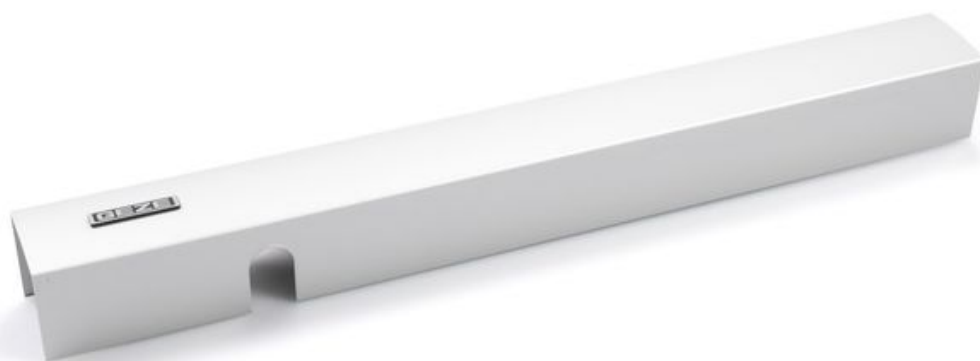

Sigurnosno-tehnički list

Poklopac ECturn

Za pogon zaokretnih vrata ECturn

PODRUČJA PRIMJENE

- Jednokrilna desna i lijeva zaokretna vrata
- Prikladno za sve vrste montaže

Poklopac ECTurn

OBILJEŽJA PROIZVODA

- Aluminijski poklopac
- Boja EV1 ili prema RAL
- Klasa zaštite IP20

TEHNIČKI PODACI

Trgovački naziv	Poklopac ECTurn
Visina	60 mm
Dubina	60 mm

VARIJANTE / INFORMACIJE NARUDŽBE

Naziv	Identifikacijski br.	Boja
Poklopac ECTurn	133196	EV1
Poklopac ECTurn	134291	prema RAL