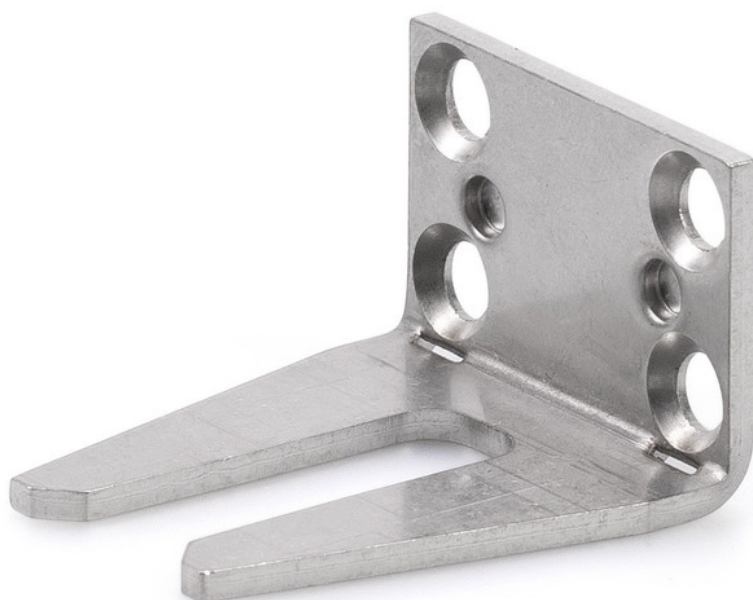

Sigurnosno-tehnički list

Komplet za montažu na krilo za drvene i prozore od umjetnog materijala *

Montaža na drvene i plastične prozore

PODRUČJA PRIMJENE

→ Otklopni, zaokretni, donje otklopni, prevrtni i zavrtni prozori

Komplet za montažu na krilo za drvene i prozore od umjetnog materijala *

OBILJEŽJA PROIZVODA

→ Dostupno u različitim dimenzijama zaključavanja (8,5 mm i 11,5 mm)

TEHNIČKI PODACI

Trgovački naziv Komplet za montažu na krilo za drvene i prozore od umjetnog materijala *

VARIJANTE / INFORMACIJE NARUDŽBE

Naziv	Identifikacijski br.
Komplet za montažu na krilo za drvene/plastične prozore *	158238

* Prethodno označeni proizvodi mogu varirati, ovisno o zemlji, u pogledu oblika, tipa, svojstava, funkcije ili raspoloživosti. Ako imate pitanja, obratite se svojoj osobi za kontakt u tvrtki GEZE.