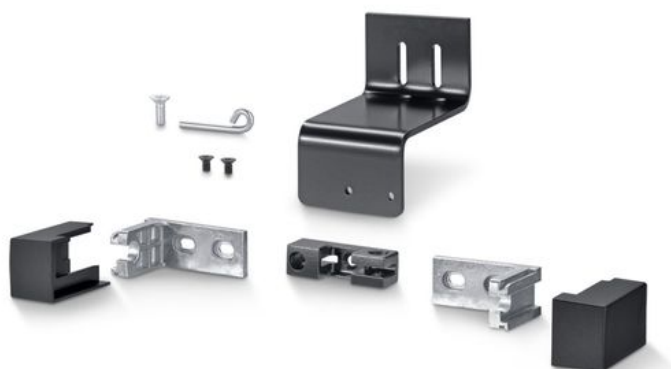

Sigurnosno-tehnički list

Komplet konzola ET

Powerchain *

Za donje otklopne prozore s otvaranjem prema unutra

PODRUČJA PRIMJENE

- Montaža na okvir s otvaranjem prema UNUTRA
- Montaža na drvene, plastične ili metalne prozore

**OBILJEŽJA PROIZVODA**

→ Jednostavna i brza montaža pomoću sustava za montažu GEZE Smart fix

TEHNIČKI PODACI

Trgovački naziv

Komplet konzola ET Powerchain *

VARIJANTE / INFORMACIJE NARUDŽBE

| Naziv | Opis | Identifikacijski br. | Boja |
|---------------------------------|--|----------------------|-----------------|
| Komplet konzola ET Powerchain * | Za donje otklopne prozore, montaža na okvir PREMA UNUTRA | 161140 | crno |
| Komplet konzola ET Powerchain * | Za donje otklopne prozore, montaža na okvir PREMA UNUTRA | 161139 | bijelo RAL 9016 |