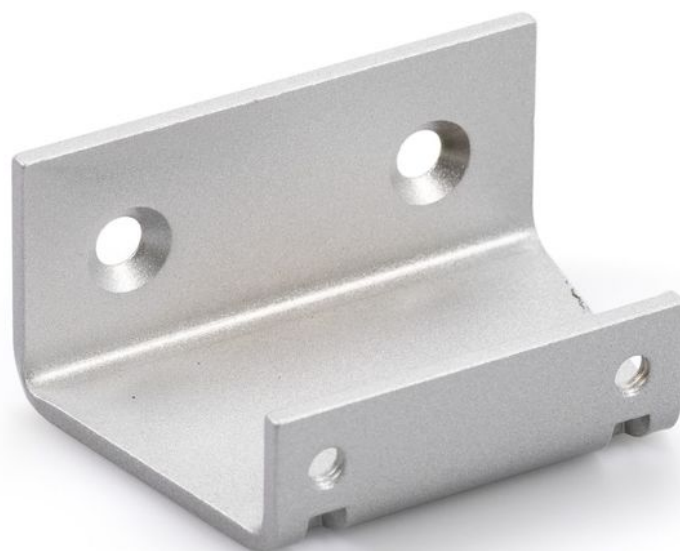

# Sigurnosno-tehnički list **Adapter za polužje za senzore**

Za pričvršćenje polužja na istu visinu kao i letve senzora

## **PODRUČJA PRIMJENE**

- Prikladno za sve automatske sustave zaokretnih vrata
- Montaža na okvir na suprotnu stranu spojnice

# Adapter za polužje za senzore

## OBILJEŽJA PROIZVODA

- Kompaktni adapter
- Boja EV1 ili prema RAL