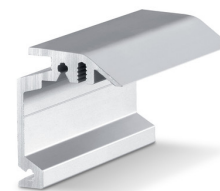

ŠIPKASTA RUČKA VRATA, KONFIGURIRANA *

Potisna ručka – okrugla izvedba za montažu na staklena krila

Naziv	Identifikacijski br.	Boja
Šipkasta ručka vrata, konfigurirana *	127616	Plemeniti čelik

SKRIVENI ZIDNI KUTNIK PERLAN

Zidni kutnik za skrivenu zidnu montažu kliznih vodilica

Naziv	Opis	Identifikacijski br.	Boja	Vrsta montaže
Skriveni zidni kutnik Perlan	za primjenu kod debljine krila do 43 mm	130445	Slično plemenitom čeliku	Zid
Skriveni zidni kutnik Perlan	za primjenu kod debljine krila do 43 mm	130444	Slično plemenitom čeliku	Zid
Skriveni zidni kutnik Perlan	za primjenu kod debljine krila do 43 mm	130447	Slično plemenitom čeliku	Zid
Skriveni zidni kutnik Perlan	za primjenu kod debljine krila do 43 mm	130439	EV1	Zid
Skriveni zidni kutnik Perlan	za primjenu kod debljine krila do 43 mm	130440	EV1	Zid
Skriveni zidni kutnik Perlan	za primjenu kod debljine krila do 43 mm	130446	Slično plemenitom čeliku	Zid
Skriveni zidni kutnik Perlan	za primjenu kod debljine krila do 43 mm	130435	EV1	Zid
Skriveni zidni kutnik Perlan	za primjenu kod debljine krila do 43 mm	130436	EV1	Zid
Skriveni zidni kutnik Perlan	za primjenu kod debljine krila do 43 mm	130438	EV1	Zid