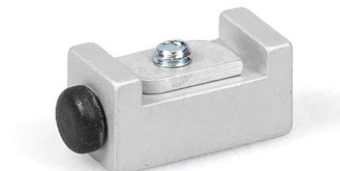

## GRANIČNIK KRILA

Krajnji odbojnik za klizna krila

Naziv	Identifikacijski br.
Graničnik krila	000339
Graničnik krila	000342

**ZAUSTAVLJAČ ZA KONTINUIRANU PODNU VODILICU \***

Zaustavljač za kontinuirane podne vodilice ugrađene u pod