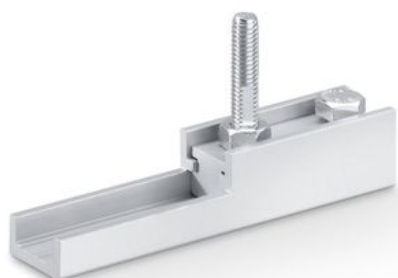

Sigurnosno-tehnički list

Komplet upuštenih

ovjesnih profila

Za urezivanje glodalom u drvena krila

PODRUČJA PRIMJENE

→ Drveno krilo za okove za klizna vrata

OBILJEŽJA PROIZVODA

→ Upuštene ovjesne ploče omogućuju montažu vrata s malim razmakom između kliznog profila i gornjeg ruba vrata

TEHNIČKI PODACI

Trgovački naziv

Komplet upuštenih ovjesnih profila

VARIJANTE / INFORMACIJE NARUDŽBE

Naziv	Opis	Identifikacijski br.
Komplet upuštenih ovjesnih profila	2 komada, za urezivanje glodalom u drvena krila, uključujući i ovjesne vijke i ravni viličasti ključ za podešavanje visine	138015