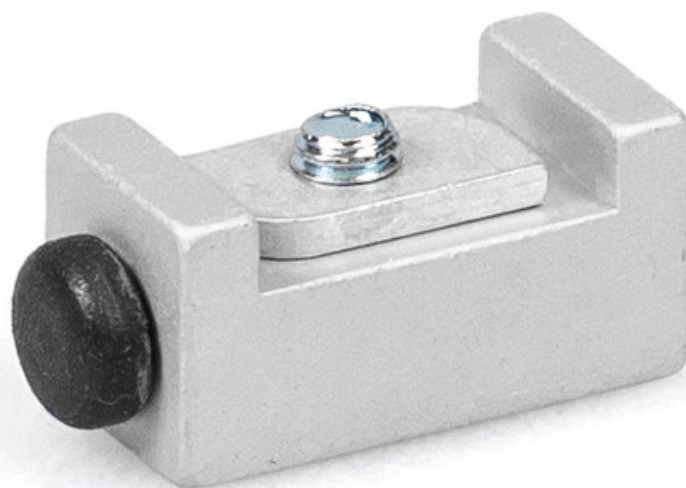

## Zaustavljač za kontinuiranu staklenu podnu vodilicu \*

Zaustavljač za kontinuirane podne vodilice ugrađene u pod

### PODRUČJA PRIMJENE

- Za kontinuirane podne vodilice
- Jednokrilna i višekrilna staklena klizna vrata

# Zaustavljač za kontinuiranu staklenu podnu vodilicu \*

## OBILJEŽJA PROIZVODA

→ Zaustavljač za kontinuirane vodilice za klizna krila ugrađene u pod