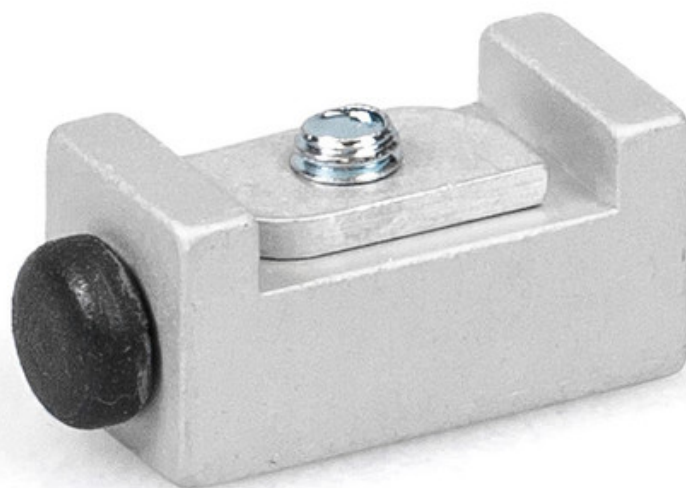

Sigurnosno-tehnički list

Zaustavljač za kontinuiranu podnu vodilicu *

Zaustavljač za kontinuirane podne vodilice ugrađene u pod

PODRUČJA PRIMJENE

- Za kontinuirane podne vodilice
- Drveno krilo za okove za klizna vrata

Zaustavljač za kontinuiranu podnu vodilicu *

OBILJEŽJA PROIZVODA

→ Zaustavljač za kontinuirane vodilice za klizna krila ugrađene u pod

TEHNIČKI PODACI

Trgovački naziv	Zaustavljač za kontinuiranu podnu vodilicu *
-----------------	--

VARIJANTE / INFORMACIJE NARUDŽBE

Naziv	Identifikacijski br.
Zaustavljač za kontinuiranu podnu vodilicu	124655

* Prethodno označeni proizvodi mogu varirati, ovisno o zemlji, u pogledu oblika, tipa, svojstava, funkcije ili raspoloživosti. Ako imate pitanja, obratite se svojoj osobi za kontakt u tvrtki GEZE.