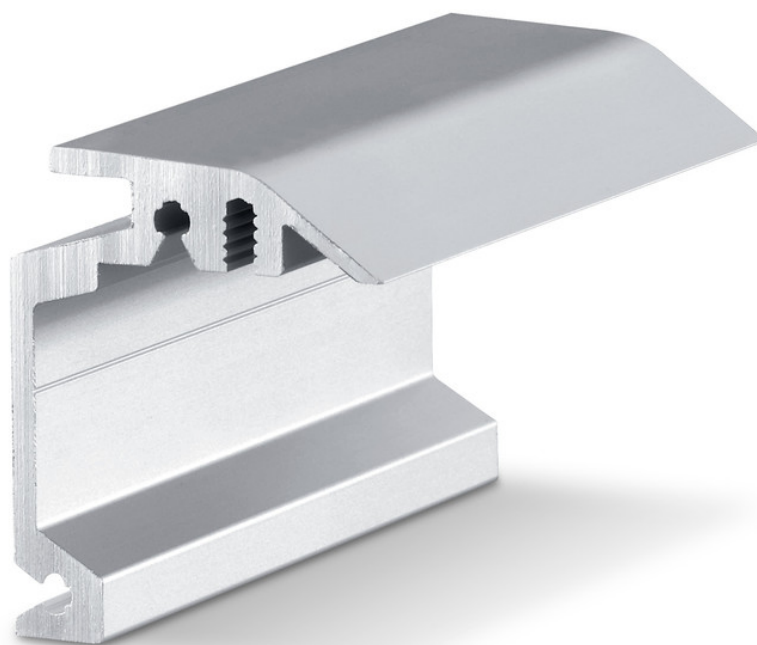

# Skriveni zidni kutnik

# Perlan

Zidni kutnik za skrivenu zidnu montažu kliznih vodilica

#### PODRUČJA PRIMJENE

- Za zidnu montažu
- Za drvena krila do debljine od 43 mm
- Za skrivenu montažu
- Za potpuno staklena vrata

**OBILJEŽJA PROIZVODA**

→ Zidni kutnik za skrivenu montažu kliznih vodilica na zid i debljine krila do 43 mm

**TEHNIČKI PODACI**

Trgovački naziv	Skriveni zidni kutnik Perlan
Materijal krila	Staklo, Plastika, Metal, Drvo
Broj krila	1-krilno, 2-krilno
Vrsta montaže	Zid
Boja	EV1

**VARIJANTE / INFORMACIJE NARUDŽBE**