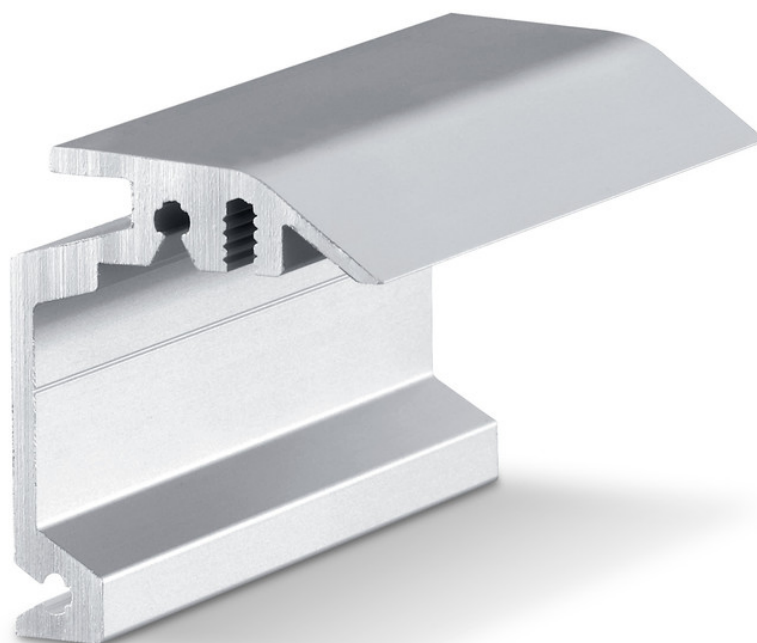

Sigurnosno-tehnički list

Skriveni zidni kutnik

Perlan

Zidni kutnik za skrivenu zidnu montažu kliznih vodilica

PODRUČJA PRIMJENE

- Za zidnu montažu
- Za drvena krila debljine 37 mm
- Za skrivenu montažu
- Za potpuno staklena vrata

**OBILJEŽJA PROIZVODA**

→ Zidni kutnik za skrivenu montažu kliznih vodilica na zid i debljine krila do 37 mm

TEHNIČKI PODACI

Trgovački naziv	Skriveni zidni kutnik Perlan
Boja	EV1

VARIJANTE / INFORMACIJE NARUDŽBE

Naziv	Opis	Identifikacijski br.	Boja
Skriveni zidni kutnik Perlan	za primjenu kod debljine krila do 37 mm	130463	Slično plemenitom čeliku
Skriveni zidni kutnik Perlan	za primjenu kod debljine krila do 37 mm	130415	EV1
Skriveni zidni kutnik Perlan	za primjenu kod debljine krila do 37 mm	130417	EV1
Skriveni zidni kutnik Perlan	za primjenu kod debljine krila do 37 mm	130418	EV1
Skriveni zidni kutnik Perlan	za primjenu kod debljine krila do 37 mm	130419	EV1
Skriveni zidni kutnik Perlan	za primjenu kod debljine krila do 37 mm	130465	Slično plemenitom čeliku
Skriveni zidni kutnik Perlan	za primjenu kod debljine krila do 37 mm	130466	Slično plemenitom čeliku
Skriveni zidni kutnik Perlan	za primjenu kod debljine krila do 37 mm	130464	Slično plemenitom čeliku
Skriveni zidni kutnik Perlan	za primjenu kod debljine krila do 37 mm	130414	EV1