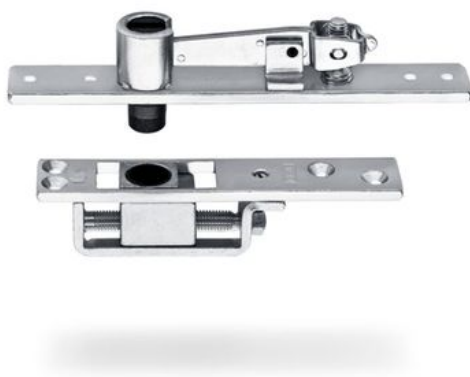

Sigurnosno-tehnički list

Spojnicica s trnom za

njihajuća vrata

Model C, prikladan za vodilice vrata C, CM, S

PODRUČJA PRIMJENE

- Može se kombinirati s vodilicama vrata model C, CM, S
- Metalna i drvena vrata
- Njihajuća vrata

**OBILJEŽJA PROIZVODA**

→ Podesiva okretna točka

TEHNIČKI PODACI

Trgovački naziv	Spojnica s trnom za njihajuća vrata
Zadržavanje protupožarnih vrata u otvorenom položaju	Ne

VARIJANTE / INFORMACIJE NARUDŽBE

Naziv	Opis	Identifikacijski br.	Boja
Podesiva spojnica s trnom	Model C, prikladan za vodilice vrata C, CM, S	006666	Pocinčana
Podesiva spojnica s trnom	Model C, prikladan za vodilice vrata C, CM, S	000904	Pocinčana
Podesiva spojnica s trnom	Model C, prikladan za vodilice vrata C, CM, S	000905	Pocinčana