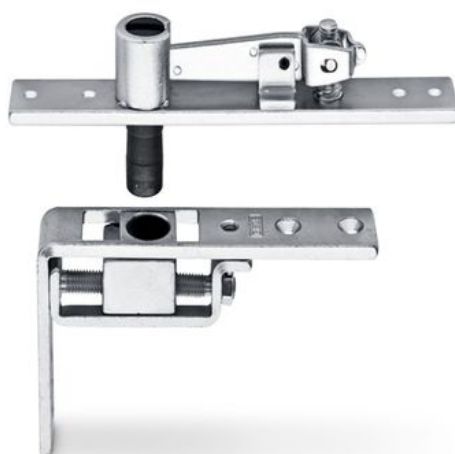

Sigurnosno-tehnički list

Spojnicica s trnom za

njihajuća vrata

Model B, prikladan za vodilice vrata C, CM, S

PODRUČJA PRIMJENE

- Može se kombinirati s vodilicama vrata model C, CM, S
- Metalna i drvena vrata

**OBILJEŽJA PROIZVODA**

→ Podesiva okretna točka

TEHNIČKI PODACI

Trgovački naziv	Spojnicica s trnom za njihajuća vrata
Zadržavanje protupožarnih vrata u otvorenom položaju	Ne

VARIJANTE / INFORMACIJE NARUDŽBE

Naziv	Opis	Identifikacijski br.	Boja
Podesiva njihajuća vrata sa spojnicom s trnom	Model B, prikladan za vodilice vrata C, CM, S	006371	Pocinčana
Podesiva njihajuća vrata sa spojnicom s trnom	Model B, prikladan za vodilice vrata C, CM, S	000903	Pocinčana
Podesiva njihajuća vrata sa spojnicom s trnom	Model B, prikladan za vodilice vrata C, CM, S	000108	Pocinčana