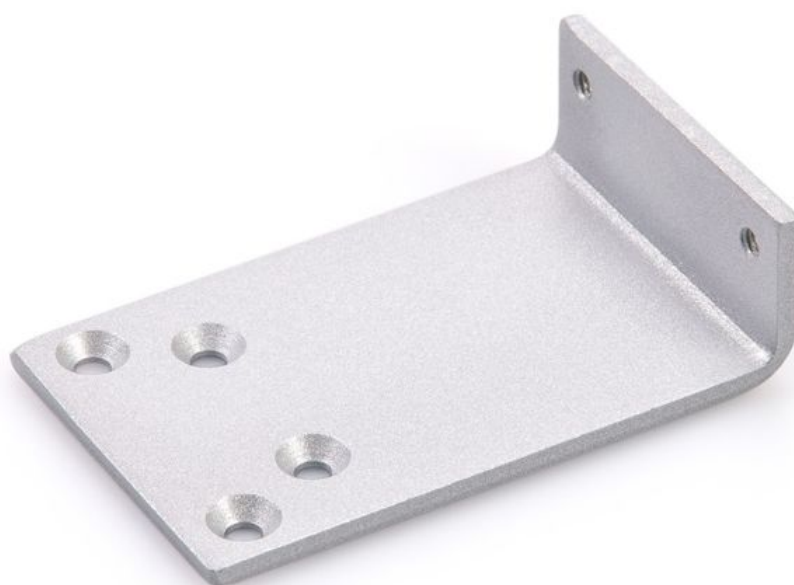

# Ploča za montažu

# polužja

Za TS 4000 / TS 2000 kod montaže s paralelnim krakom

#### PODRUČJA PRIMJENE

→ Za montažu s paralelnim krakom na krilo vrata na stranu suprotnu spojnicama