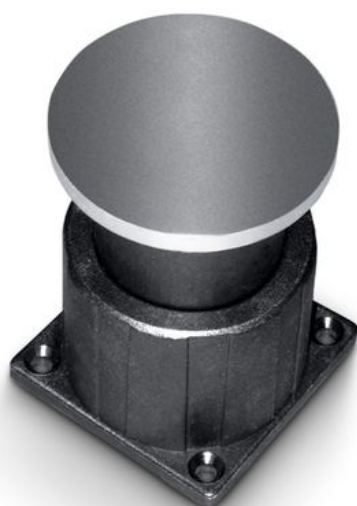

Sigurnosno-tehnički list

Magnetska protuploča s

opružnim odbojnikom *

Izvedba s opružnim odbojnikom

PODRUČJA PRIMJENE

- Primjena s GT 50 R magnetskim držačima
- Montaža na krilo vrata

Magnetska protuploča s opružnim odbojnikom *

OBILJEŽJA PROIZVODA

→ Opružni odbojnik dodatno prigušuje vrata

TEHNIČKI PODACI

Trgovački naziv	Magnetska protuploča s opružnim odbojnikom *
Dimenzije	55 x 55 x 79 mm

VARIJANTE / INFORMACIJE NARUDŽBE

Naziv	Opis	Identifikacijski br.	Dimenzije
GEZE magnetska protuploča *	Izvedba s opružnim odbojnikom	115955	55 x 55 x 79 mm