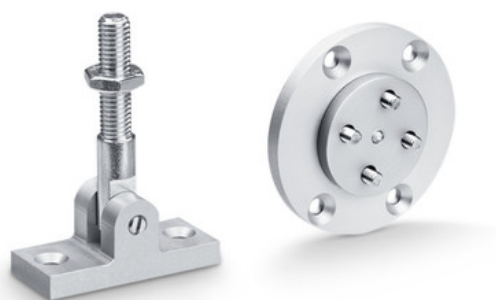

# Okretna konzola E 250

# NT

Za montažu vretenastog pogona E 250 NT na krovne prozore

## PODRUČJA PRIMJENE

→ Montaža sporednog ruba zatvaranja na krovne prozore

## OBILJEŽJA PROIZVODA

- S okastim vijkom i nosačem krila
- Prikladan kutnik konzole može se zasebno nabaviti