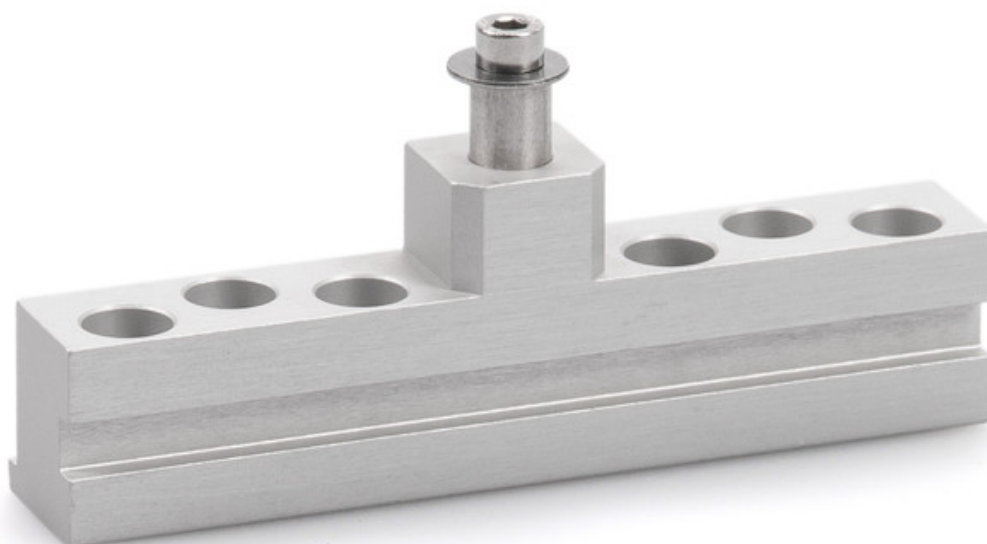

Sigurnosno-tehnički list

Nosač krila E 3000 NSK

HE *

Za montažu vretenastog pogona E 1500 S i E 3000 na krovne prozore

PODRUČJA PRIMJENE

→ Montaža sporednog ruba zatvaranja na krovne prozore tipa Heroal 85 D

OBILJEŽJA PROIZVODA

→ Jednostavno pričvršćenje

TEHNIČKI PODACI

Trgovački naziv

Nosač krila E 3000 NSK HE *

VARIJANTE / INFORMACIJE NARUDŽBE

Naziv	Opis	Identifikacijski br.	Boja
Nosač krila E 3000 NSK HE *	prikladno za montažu sporednog ruba zatvaranja na krovne prozore (Heroal 85 D)	136206	EV1