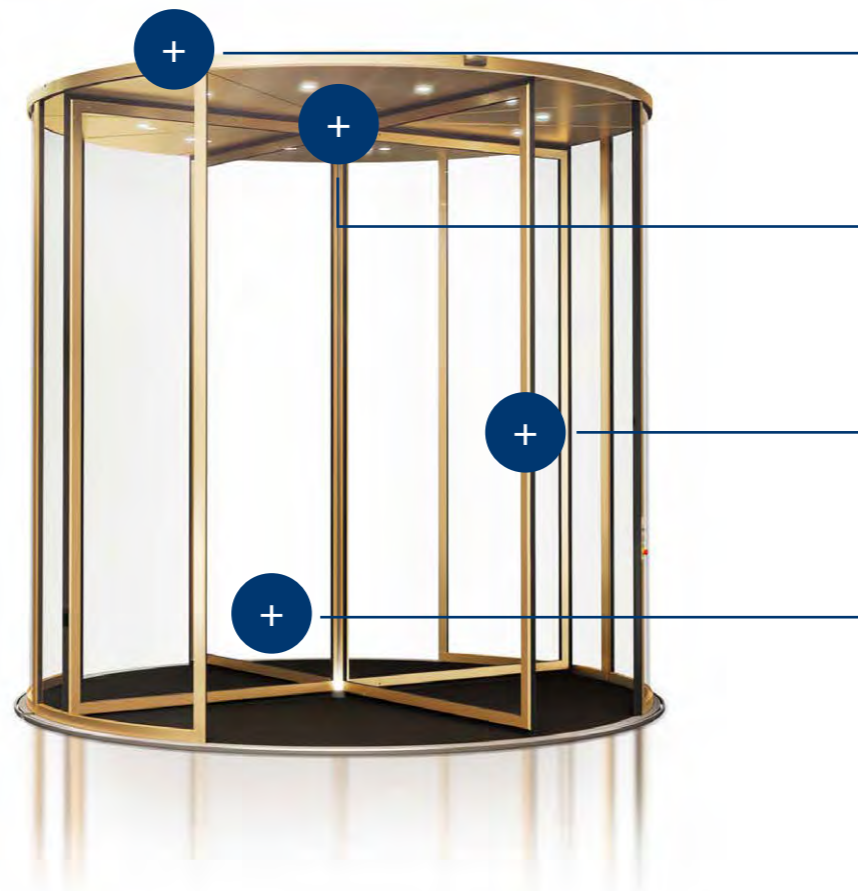

GEZE

Najljepši način za izraziti dobrodošlicu

**Maksimalni zahtjevi za dizajn—  
minimalna visina vijenca: Revo.PRIME**

# Precizni dizajn za impresivne ulaze

Ulazni prostor eksponat je zgrade. Prvi dojmovi važni su, posebno u hotelima i javnim zgradama.

Stoga su arhitekti suočeni s izazovom skladnog kombiniranja impresivnog dizajna i tehničkih aspekata. Tu naša rotirajuća vrata Revo.PRIME daju arhitektima priliku da jednostavno kombiniraju visoke zahtjeve u pogledu dizajna, tehnike, energetske učinkovitosti i udobnosti prolaska.

## Najuži profilni sustavi

Uski profilni sustavi od samo 60 mm osiguravaju maksimalnu transparentnost i prave efekte iznenađenja.

# Izvrstan dizajn za više energetske učinkovitosti

Za više slobode, transparentnosti i lakoće: Rotirajuća vrata Revo.PRIME nude minimalnu visinu vijenca i najuže profilne sustave za najviše zahtjeve dizajna. Istodobno napredni pogon osigurava visoku udobnost prolaska uz nisku potrošnju energije.